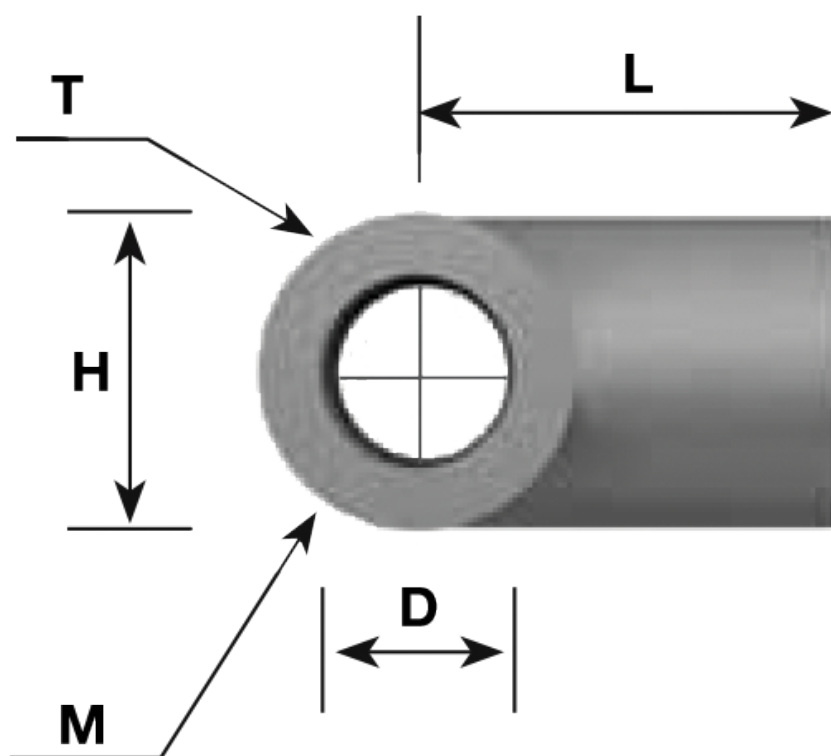

Varenummer: 04030562
Beskrivelse: Stabilus fitting, øje ø10,1
Type K1 for størrelse 14/28

Mål

D	= ø10,1
H	= 18
L	= 24
M	= Metal
T (Tykkelse)	= 18